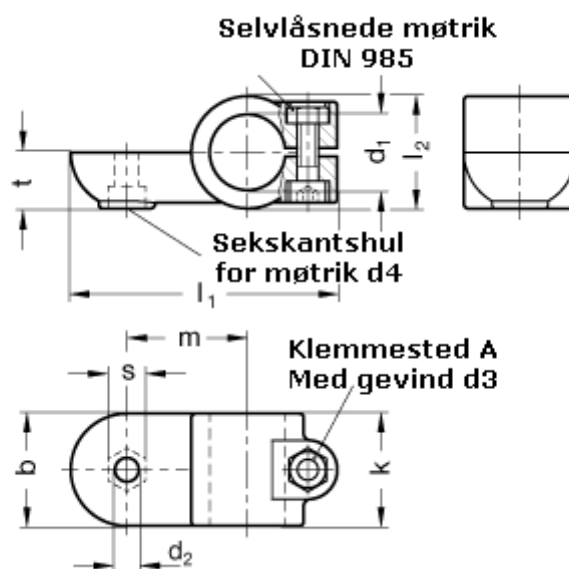

Varenummer: 20278B42AV2SW
Beskrivelse: E+G laskeforbindelse
GN278-B42-AV-2-SW

Mål

$b = 65$	$m = 70$
$d_1 = B42$	$s = 17.0$
$d_2 = 10.5$	$t = 32.5$
$d_3 = M10$	
$d_4 = M10$	
$k = 65$	
$l_1 = 148$	
$l_2 = 65$	